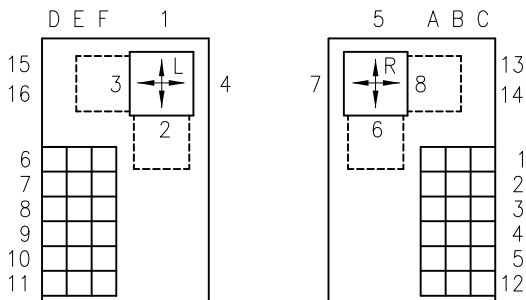

VNS0-FGR

VNS0--FH

VNS0--FHR

NS0--FGGH

NS0--FGGHR

Typ NSOPKN  
rechteckige Iso-Pulte

NSOPKU

mit eingebautem Meisterschalter VCS0 siehe Blatt 7/4..