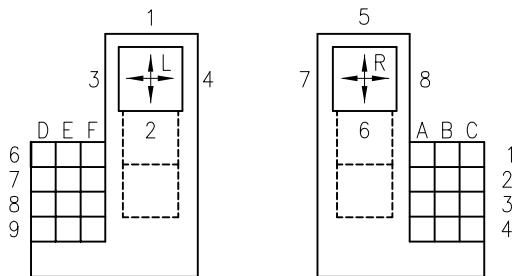

Iso Pulthälften NSOP, NSOPK ohne Einbauten
ohne Armstützen
ohne Klappsitz
EUR

Grundpreis je Pulthälfte

Meisterschalter ohne | mit Selbstrückgang	

EUR

+ je
Doppelkont.
EUR

mit eingebautem Meisterschalter VCS0 siehe Blatt 7/4..

Typ NSOPN
ausgesparte Iso-Pulte

NSOPU

VCS0E

VCS0ER

VCS0V

VCS0VR

mit eingebautem Meisterschalter VNS0/NS0 siehe Blatt 9/3 und 9/5

VNS0-FG

VNS0-FGR

VNS0--FH

VNS0--FHR

NS0--FGGH

NS0--FGGHR

Typ NSOPKN
rechteckige Iso-Pulte

NSOPKU

mit eingebautem Meisterschalter VCS0 siehe Blatt 7/4..

VCS0E

VCS0ER

VCS0V

VCS0VR

mit eingebautem Meisterschalter VNS0/NS0 siehe Blatt 9/2 und 9/5

VNS0-FE

VNS0-FER

VNS0--FV

VNS0--FVR

NS0--FGGV

NS0--FGGVR

Die Plätze 13-16 können nur bei Schaltern VCS0,
VNS0-G- und VNS0-H- belegt werden.

Einbaumöglichkeiten:

Befehlsgeräte siehe Blatt 2/2A + 2/2B
Einbauten im Steuerhebel siehe Blatt 2/1...
Schaltungsbeispiele siehe Blatt S 40/1..
Drehgeber DGO siehe Blatt 13/1
Potentiometer-, Encoder- und Drehmelderkupplungen
Steckdose, Reihenklammen und Verdrahtung

Mehrpreise:

Gravur je Zeile
je Symbolpaar
Kreuzkulissee für VCS0 KK
Kreuzkulissee " VNS0 KK
Sonderkulissee " VCS0 SK
Sonderkulissee " VNS0 SK
Je Armstütze AS1-18
Klappsitz KSGF gefedert, nach M 22/8A

EUR

Klappsitz KSHC hydraulisch gedämpft und
gefedert nach M 22/8B
Je stahlgekapseltes Pult 440x220x120 mm

Spohn + Burkhardt
MAUERGASSE 5 • 89143 BLAUBEUREN GERMANY

Fon +49 7344 171-0

info@spobu.de

Fax +49 7344 171-99

www.spobu.de